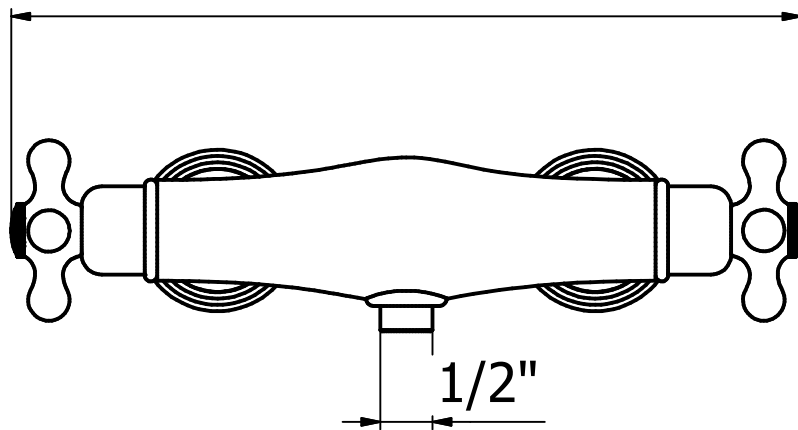

ROVIRA

fundada en 1880

01204471

TERMOSTATO DUCHA BELL-STIL

300

150

1/2"